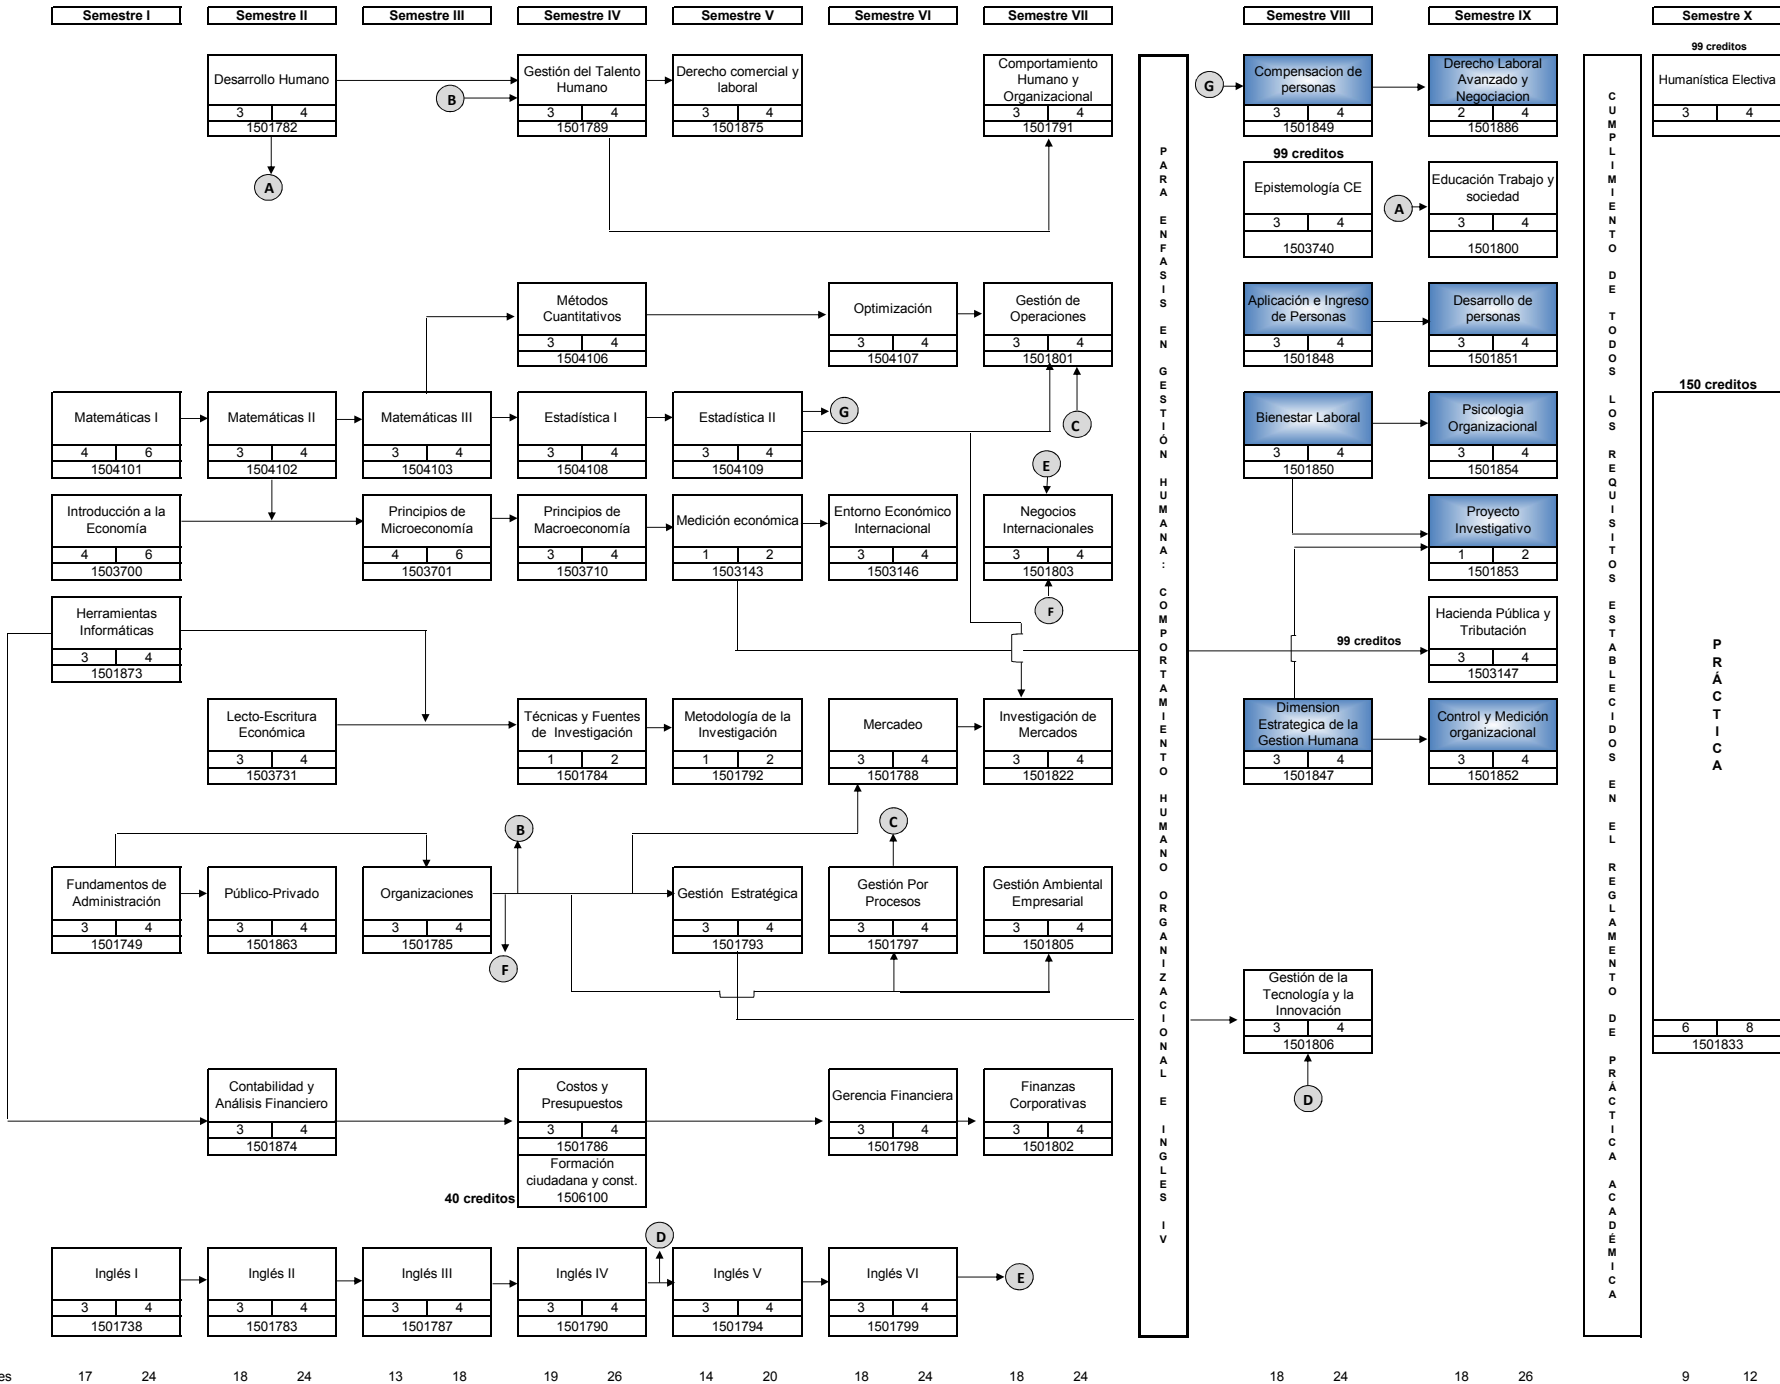

UNIVERSIDAD DE ANTIOQUIA
 FACULTAD DE CIENCIAS ECONÓMICAS
 DEPARTAMENTO DE CIENCIAS ADMINISTRATIVAS
MALLA CURRICULAR PROGRAMA DE ADMINISTRACIÓN DE EMPRESAS VERSION 7 ENFASIS GESTIÓN HUMANA

Total